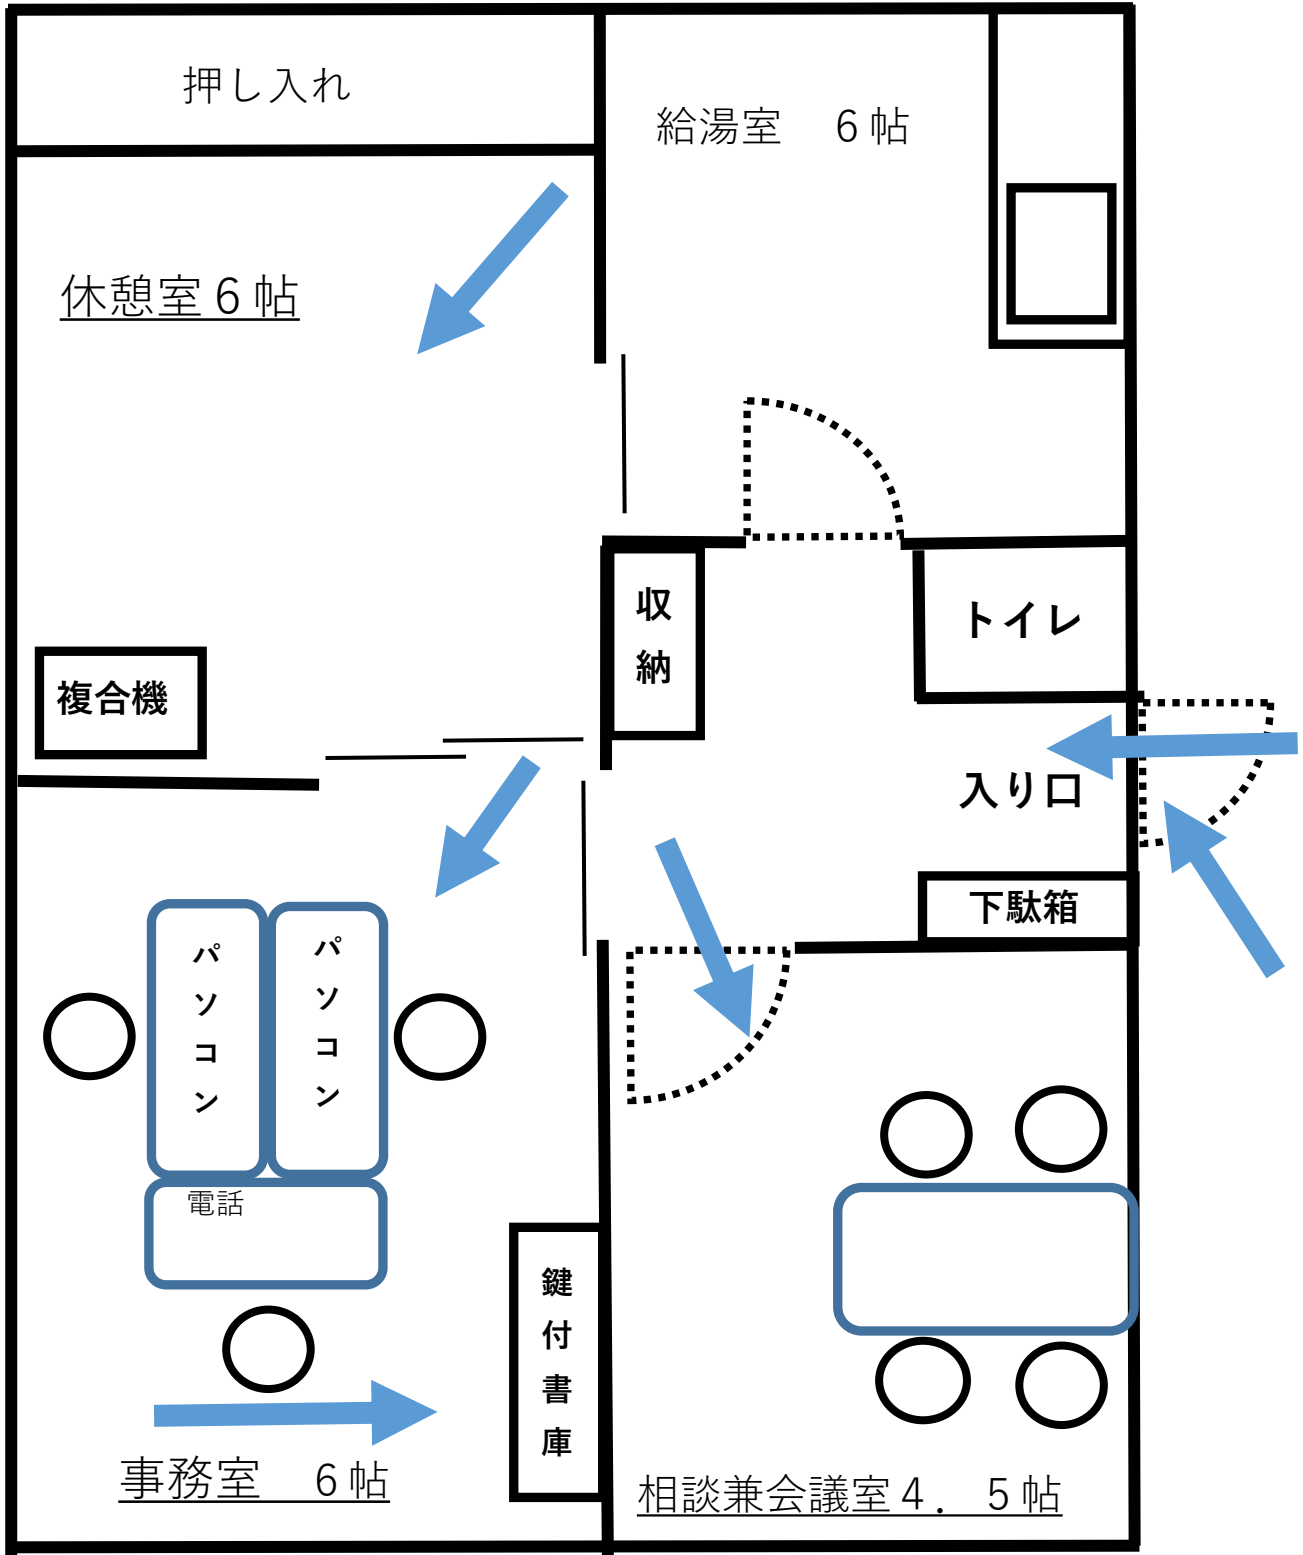

事業所平面図 (参考: 例)

※デスク内：鍵付きキャビネット有 扉開放幅：80cm